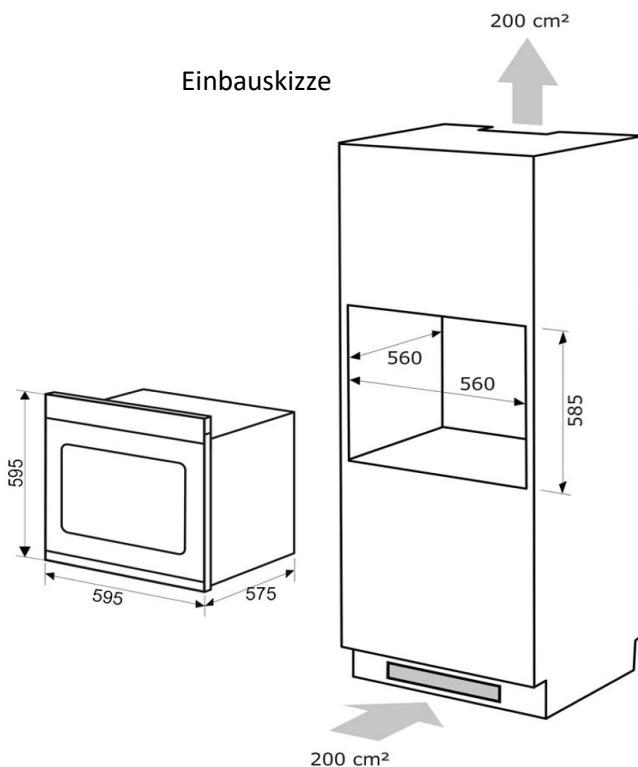

◆ Teleskopauszug nachrüstbar

EBE 65-1H

Produktdaten

Technische Daten

Marke	Exquisit
Modell Einbaugerät	EBE65-1H
Energieeffizienzindex	90,7
Energieeffizienzklasse 1)	A
Energieverbrauch, Konventionell [kWh]	0,79
Energieverbrauch, Umluft [kWh]	0,72
Wärmequelle Garraum	Strom
Zahl der Garräume / Volumen [L]	1 / 58
Ausstattung	
Beleuchtung / Sichtfenster	•/•
Seitengitter	•
Teleskopauszug	nachrüstbar
Knöpfe versenkbar	•
Timer Digital / Start-Stop	•
Beheizungsart	
Auftaustufe [W]	60
Unterhitze [W]	1300
Ober- und Unterhitze [W]	2200
Umluft [W]	2260
Grill [W]	2900
Grill und Umluft [W]	2900
Heißluft [W]	2260
Pizzastufe [W]	3100
Multifunktions - Backofen	•
Backofenschalter	9-Funktionen
einstellbare Temperatur [°C]	50 - 250
Kühlventilator	•
Sicherheitsthermostate	•
Kontrolllampe: Ofen	•
Zubehör	
Grillpfanne	•
Kombirost	•
Abmessungen /Gewicht	
HxBxT unverpackt [cm]	59,5x59,5x57,5
HxBxT verpackt [cm]	66,5x65,0x68,0
unverpackt [kg]	29
verpackt [kg]	32
Elektrischer Anschluss	
Spannung / Frequenz [V/ Hz]	230 / 50
Anschlussleistung [kW]	3,1
EAN Nr.:	4016572013887
Artikel-Nr.:	0490052