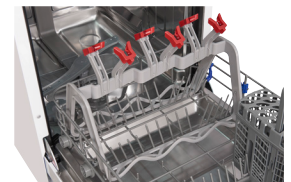

Bedienfeld
Bedienpanel mit Restlaufanzeige

Besteckablage
Flexible Besteckablage, bietet im Vergleich zur Schublade mehr Platz für Geschirr und Gläser.

Höhenverstellbarer Oberkorb
Flexibel durch höhenverstellbaren Oberkorb