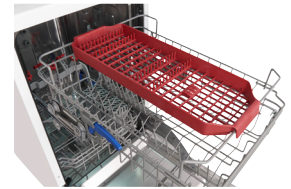

Bedienfeld
Bedienpanel mit Restlaufanzeige

Besteckablage
Flexible Besteckablage, bietet im Vergleich zur Schublade mehr Platz für Geschirr und Gläser.

Höhenverstellbarer Oberkorb
Flexibel durch höhenverstellbaren Oberkorb