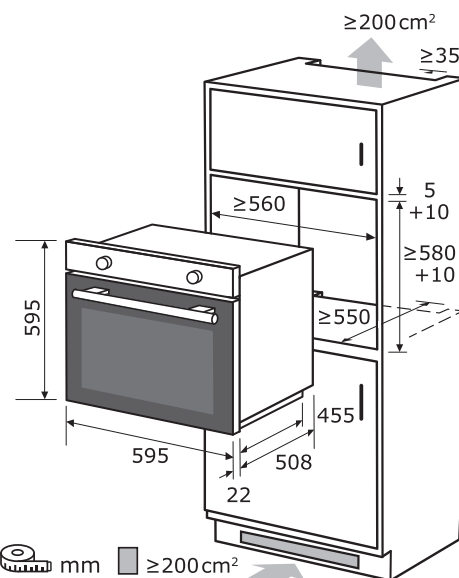

Warenmarke

Matchcode

Produktgruppe

Hauptfarbe

EAN Code

Artikelnummer

Exquisit
EBE76-9-H-020 inox
Einbaubackofen
Inox
4016572413496
815157102

Programme und Funktionen

Anzahl Funktionen	9
Temperaturbereich	50 - 250 °C
Unterhitze & Umluft	Ja
Ober & Unterhitze	Ja
Grill	Ja
Heißluft	Ja
Auftauverfahren	Ja
Ober & Unterhitze & Umluft	Ja
Oberhitze + Grill	Ja
Oberhitze + Grill + Umluft	Ja
Pizzaprogramm	Ja

Leistung und Energie

Energieeffizienzklasse	A
Netto-Volumen Ofen	76 l
Energieverbrauch konventionell	0,91 kWh/Zyklus
Energieverbrauch Heißluft	0,81 kWh/Zyklus
Gesamtleistung des Ofens	2800 W
Wärmequelle Garraum	Elektrisch
Anzahl Garräume	1
Energieeffizienzindex	93,1

Zubehör und Ausstattung

Multifunktions-Ofen	Ja
Betriebsanzeige	Ja
Anzeige -Typ	LED
Timer	Digital
Art der Steuerung	Versenkbare Knöpfe
Kühlventilator	Ja
Verglaste Tür	2-fach
Sichtfenster	Ja
Innenbeleuchtung	Ja
Seitliche Schienen	Ja
Ausziehbare Laufschienen	Ja
Backblech	Ja
Grillrost	Ja

Elektrischer Anschluß

Spannung / Frequenz	220-240 V~ / 50 Hz
Leistungsaufnahme	2800 W
Länge Stromkabel	160 cm
Prüfzeichen	CE

Maße und Gewichte

Gerätemaß HxBxT	59,5 x 59,5 x 56,7 cm
Verpackungsmaß HxBxT	66,0 x 66,5 x 65,2 cm
Tiefe bei geöffneter Tür	1002 mm
Gerätgewicht brutto/netto	35,0 / 31,4 kg