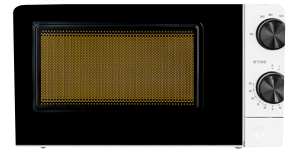

Bedienblende ohne Uhr
Einfache und intuitive Bedienung

Beleuchtung
Beleuchteter Garraum

Türöffner
Einfaches Öffnen der Tür

Drehteller
Glas-Drehteller (24,5 cm Durchmesser)

Mikrowelle

Liter

Timer

Watt

Warenmarke

Matchcode

Hauptfarbe

EAN Code

Artikelnummer

Exquisit
MW850-070 weiss
Weiß
4016572416305
812720004

Programme und Funktionen

Mikrowellen-Leistungstufen 6
Mikrowelle Ja
Auftau-Programm Ja