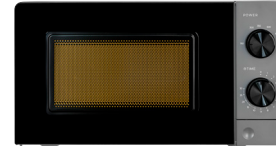

Bedienblende ohne Uhr
Einfache und intuitive Bedienung

Türöffner
Einfaches Öffnen der Tür

Beleuchtung
Beleuchteter Garraum

Drehteller
Glas-Drehteller (24,5 cm Durchmesser)

Mikrowelle

Liter

Timer

Watt

Warenmarke	Exquisit
Matchcode	MW950-070 grau
Hauptfarbe	Grau
EAN Code	4016572416343
Artikelnummer	812720007

Elektrischer Anschluß	
Spannung / Frequenz	230 V~ / 50 Hz
Stromaufnahme	6,3 A
Leistungsaufnahme	1100 W
Mikrowellenfrequenz	2450 MHz
Eingangsleistung Mikrowelle	1100 W
Ausgangsleistung Mikrowelle	700 W
Länge Stromkabel	100 cm
Prüfzeichen	CE

Zubehör und Ausstattung	
Volumen des Garraums	20 l
Zeitschaltuhr	Mechanisch
Timer-Einstellung	30 Min
Akustisches Timer-Signal	Ja
Art der Steuerung	Manuell
Innenbeleuchtung	Ja
Türverriegelung	Ja
Türöffner	Drucktaste
Drehteller-Durchmesser	245 mm