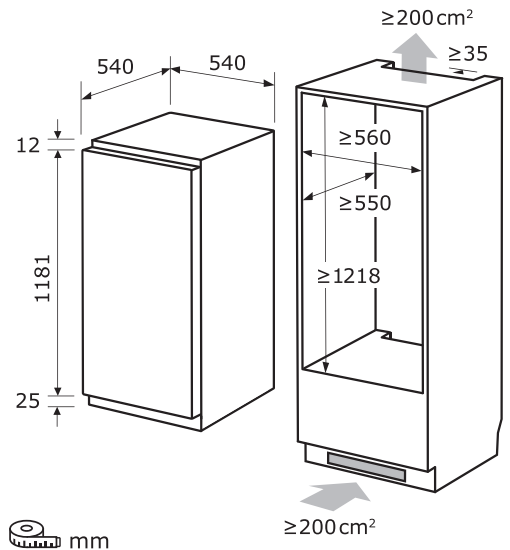

mm

Schlepptür

Nische

Licht

Warenmarke

Matchcode

Produktgruppe

Hauptfarbe

EAN Code

Artikelnummer

Exquisit
EKS201-V-E-040F
Einbau Vollraumkühlschrank
Weiß
4016572409949
814253200

Kühlteil

Kühlfachvolumen 199,0 l
Beleuchtung Kühlteil Ja
Ablage/n (ges) / Verstellbar 4 / 3
Türablage/n / davon Flaschenregal/e 3 / 1
Art der Ablage Glasablage
Gemüseschublade/n / Eierablage/n 1 / 2
Abtauverfahren Kühlfach Manuell

Leistung und Energie

Energieverbrauch pro Jahr 126 kWh/Jahr
Energieeffizienzklasse F
Geräusch 39 dB(A) re1pW
Geräuschemissionsklasse C
Geräuscharmes Gerät Nein
Nutzinhalt gesamt 199 l
Kühlmittel /-menge R600a (23 g)
Klimaklasse SN-T

Zubehör und Ausstattung

Temperatureinstellung Ja
Alarm bei offener Tür optisch
Temperaturregelung Elektronisch
Türdichtung wechselbar Ja
Anzeige -Typ LED
Super-Kühl-Modus Ja
Normal Function Ja
Türanschlag wechselbar Ja

Elektrischer Anschluß

Spannung / Frequenz 220-240 V~ / 50 Hz
Stromaufnahme 0,6 A
Leistungsaufnahme 80 W
Länge Stromkabel 200 cm
Prüfzeichen CE
Lichtquelle LED
Lichteffizienzklasse G

Maße und Gewichte

Gerätemaß HxBxT 122,7 x 54,0 x 54,0 cm
Nischenmaß min. HxBxT 121,8 x 56,0 x 55,0 cm
Verpackungsmaß HxBxT 129,2 x 57,5 x 56,0 cm
Tiefe bei geöffneter Tür 108,0 cm
Gerätgewicht brutto/netto 38,0 / 34,0 kg

Bauform

Stand-/ Unter- /Einbaugerät - / - / ✓
Art der Tür Schlepptürmontage