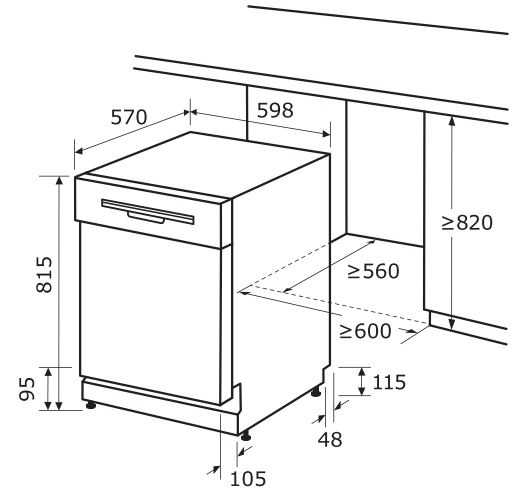

Bedienblende
Einfache und intuitive Programmeinstellung.

Unterkorb
Unterkorb mit praktischer Aufteilung.

Spülmittelkammer
Perfekte Dosierung für jeden Spülgang.

mm 0-50

13 Maßgedecke

Display

Zeit-Vorwahl

Warenmarke

Elektrischer Anschluß

Spannung / Frequenz	220-240 V~ / 50 Hz
Leistungsaufnahme	1930 W
Leistungsaufnahme: Ausgeschaltet	0,49 W
Länge Stromkabel	150 cm
Prüfzeichen	CE

Maße und Gewichte

Gerätemaß HxBxT	81,5 x 59,8 x 57,0 cm
Verpackungsmaß HxBxT	89,0 x 64,5 x 64,5 cm
Nischenmaß min. HxBxT	82,0 x 60,0 x 56,0 cm
Tiefe bei geöffneter Tür	1150 mm
Gerätgewicht brutto/netto	46,0 / 42,0 kg
Länge Ablaufschlauch	140 cm
Länge Zulaufschlauch	150 cm