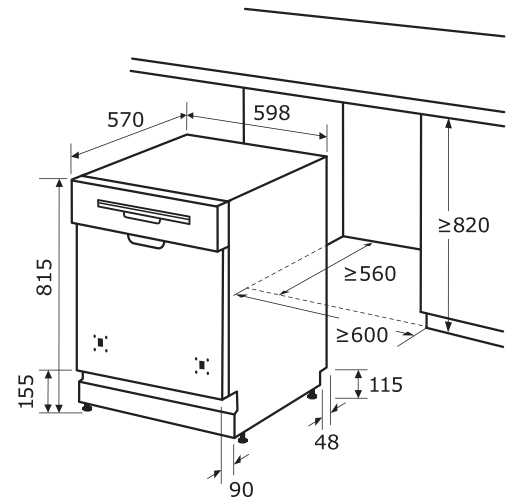

Bedienblende
Einfache und intuitive Programmeinstellung.

Sprüharm
Gleichmäßige Wasserverteilung für perfekte Spülergebnisse.

Besteckkorb
Herausnehmbar zum einfachen Sortieren des Bestecks.

mm 0-50

Warenmarke
Matchcode
Hauptfarbe
EAN Code
Artikelnummer

Elektrischer Anschluß

Spannung / Frequenz	220-240 V~ / 50 Hz
Leistungsaufnahme	1930 W
Leistungsaufnahme: Ausgeschaltet	0,49 W
Länge Stromkabel	150 cm
Prüfzeichen	CE

Maße und Gewichte

Gerätemaß HxBxT	81,5 x 59,8 x 57,0 cm
Verpackungsmaß HxBxT	89,0 x 64,5 x 64,5 cm
Nischenmaß min. HxBxT	82,0 x 60,0 x 56,0 cm
Tiefe bei geöffneter Tür	1150 mm
Gerätgewicht brutto/netto	35,0 / 29,0 kg
Länge Ablaufschlauch	140 cm
Länge Zulaufschlauch	150 cm